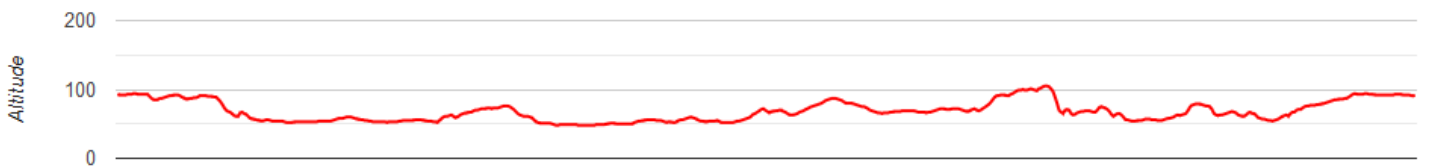

Ronde de la Choisille

Grand parcours

15, 400 km

[Dénivelé négatif cumulé : 65 m - Dénivelé positif cumulé : 62 m]