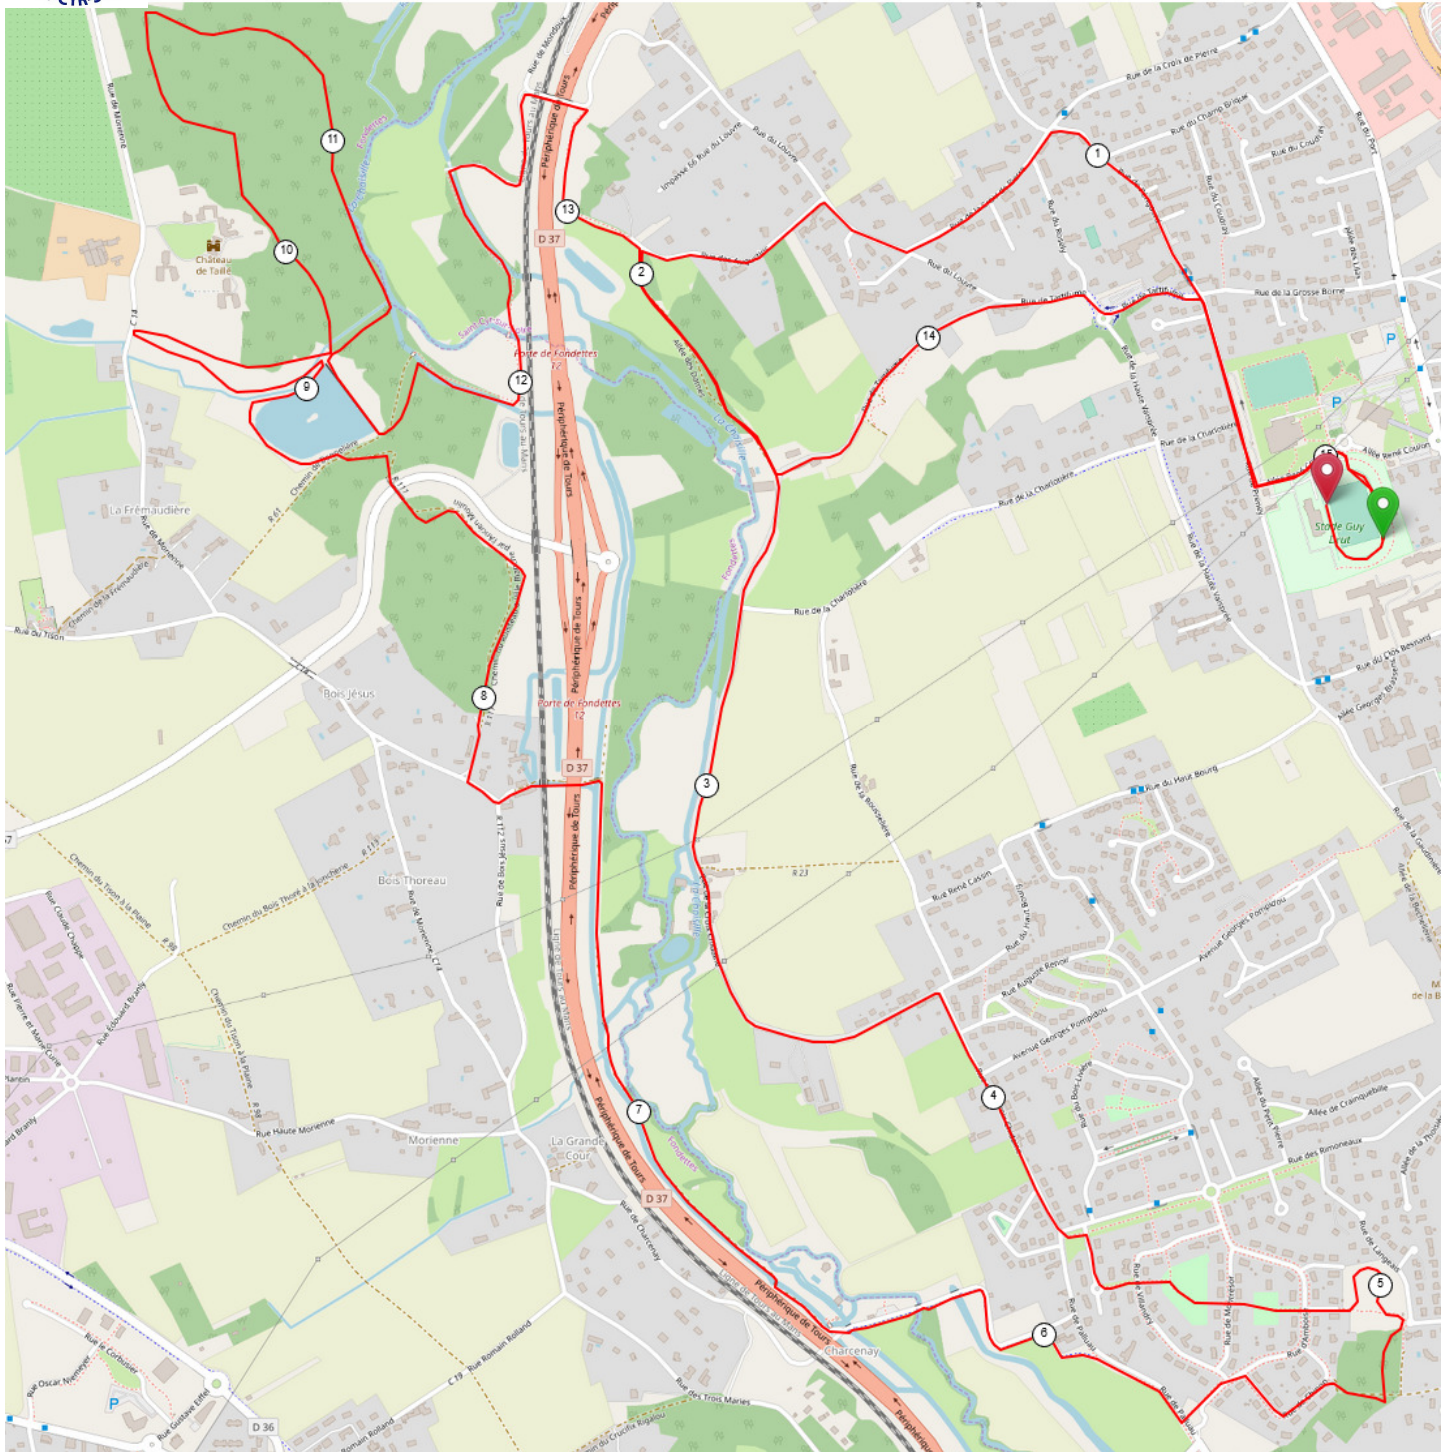

Ronde de la Choisille

Grand parcours

15, 400 km

[Dénivelé négatif cumulé : 65 m - Dénivelé positif cumulé : 62 m]